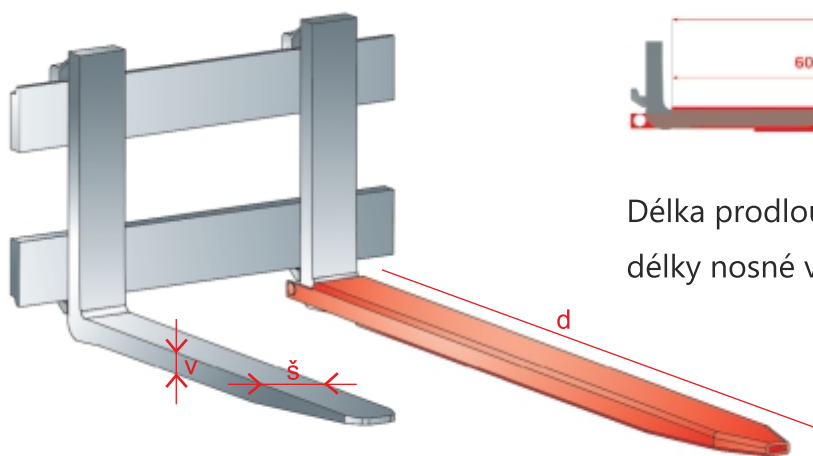

Prodloužené vidlice

radly a tipy pro objednávku

Pro správnou specifikaci prodloužených vidlic jsou důležité tyto hodnoty

Rozměry nosné vidlice - šířka nosné vidlice (š)

- výška (průřez) nosné vidlice (v)

Délka požadovaného prodloužení - prodloužená vidlice