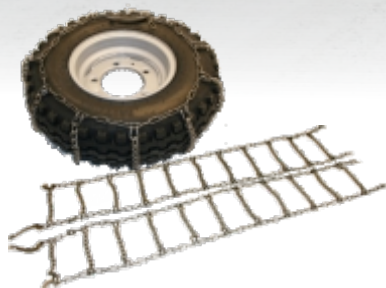

# Výbava do zimního období

PLATNOST: do 28.2.2025

**Sněhové řetězy pro pneu 6,70x13 Multicar M25**

obj. č. H2-16 sada sněhových řetězů na 2 kola **2275,- Kč/sada**  
**90 €/sada**

**Sněhové řetězy pro pneu Multicar M26**

**Sada ohřevu motoru Multicar M25 4x2**

obj. č. M30-39 obsahuje obal tělesa ohřevu motoru (M30-35),  
kabel s vidlicí (M30-38)  
a těleso ohřevu motoru (M30-37) **1190,- Kč/sada**  
**47 €/sada**

**Sada ohřevu motoru Multicar M25 4x4**